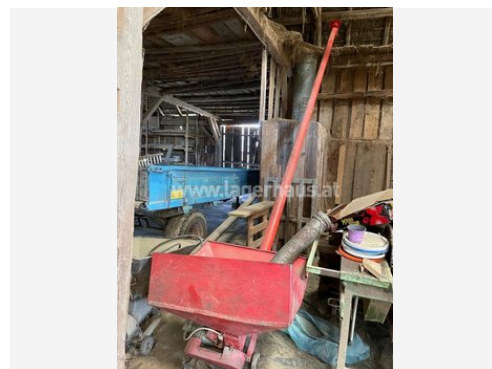

KÖRNERSCNECKE 6M

€ 690,-

(inkl. 13 % MwSt./Verm.)

Maschinengruppe	Förderschnecken
Bezeichnung	Förderschnecken
Baujahr	1900
Beschreibung	PRIVATVERKAUF; Artnr.:1002058
Leistungsmerkmale	<ul style="list-style-type: none"> • Länge [m]: 6 • Länge [cm]: 600
Maschinen Nr.	1002058
Standort d. Maschine	beim Kunden