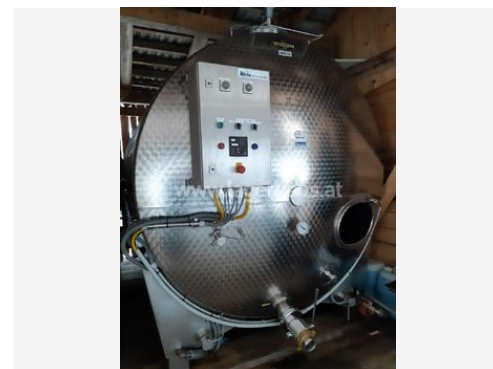

MAISCHETANK

€ 12.000,- (inkl. 20 % MWSt.)

Maschinengruppe	Tanks
Bezeichnung	Tanks
Baujahr	2010
Beschreibung	Wegen Betriebsumstellung abzugeben; liegender Maischetank mit Heizung und Kühlung und neuem Getriebemotor; WolfgangŽs Edelbrände GmbH Mühlberg 5, A-6352 Ellmau Tel.: +43664/9127570; Artnr.:900182
Leistungsmerkmale	• Inhalt [l]: 6800
Maschinen Nr.	900182