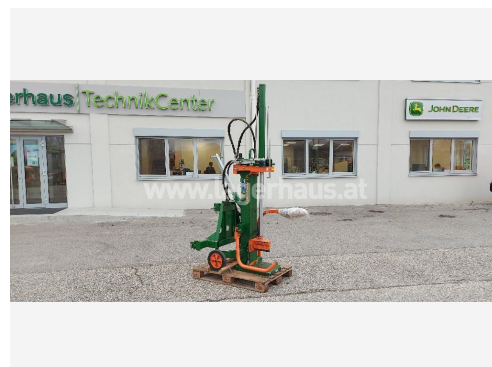

Posch HYDRO-COMBI 12TO

€ 2.200,-

(inkl. 13 % MwSt./Verm.)

Maschinengruppe	Holzspalter
Bezeichnung	Holzspalter
Beschreibung	Antrieb über Traktorhydraulik, KEIN ZAPFWELLENANTRIEB!!!; Artnr.:68363011
Leistungsmerkmale	<ul style="list-style-type: none"> • max. Scheitlänge [cm]: 110 • Spaltkraft [t]: 12
Maschinen Nr.	68363011
Standort d. Maschine	LTC Korneuburg