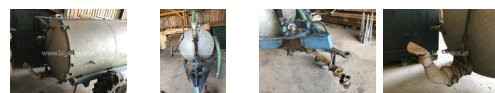

Gülleknacht 4000

€ 2.900,- (inkl. 13 % MwSt./Verm.)

SCHNÄPPCHEN

Maschinengruppe	Güllefässer
Bezeichnung	Güllefass
Baujahr	1995
Beschreibung	Vakuumpumpe - neue Schieber, 4000 Liter; Artnr.:000185
Leistungsmerkmale	✓ Vakuumfass
Maschinen Nr.	185
Standort d. Maschine	GEINBERG