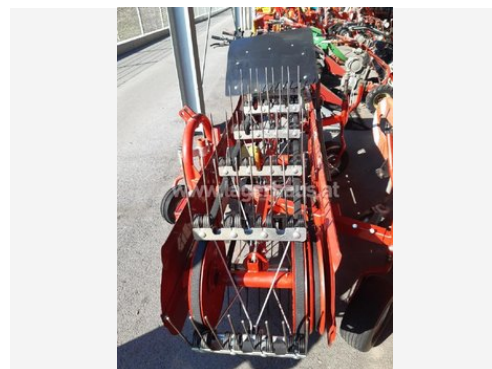

Avant 240 4-REIHIG

€ 3.300,-

(inkl. 20 % MWSt.)

Maschinengruppe	Bandrechen
Bezeichnung	Bandrechen
Baujahr	2010
Beschreibung	mit Pendelausgleich für Frontanbau Geo65; inkl. Gelenkwelle; inkl. Tastrad; Artnr.:100167
Maschinen Nr.	100167

Hubert Frank

Lagerhaus Landeck

Graf 152, 6500 Grins Tirol

Tel:

0043 5442/62472

Mobil:

0043 664/130 41 59

eMail:

hubert@lg.co.at