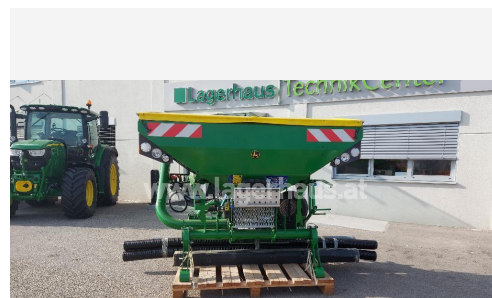

John Deere FT180 FRONTTANK

€ 14.900,-

(exkl. 20 % MWSt.)

Maschinengruppe	Sonstige
Bezeichnung	Sonstige
Baujahr	2020
Beschreibung	Frontbehälter 1800L, hydr. Lüfterantrieb, Klappbare Abdeckung, Behältersieb, Behälter-Reinigungstür, Klappbare Abstellstütze, Klappbare Befüllplattform, LED-Scheinwerfer und Beleuchtung für Straßenfahrten, elektrischer 12-V-Antrieb für Dosiergerät, PILOT-Bedienkonsole, Seitliche Förderschläuche und Stützstrebe für 6R Traktor; Dosiergerätgehäuse aus Edelstahl (max. 200kg/ha bei 15km/h); Artnr.:169172
Maschinen Nr.	169172
Standort d. Maschine	LTC Korneuburg