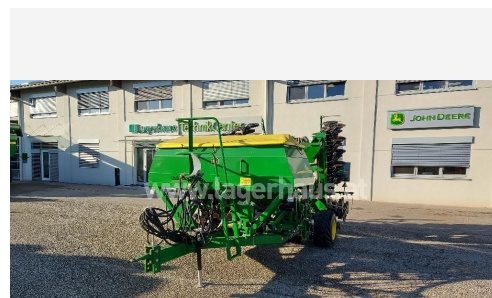

## John Deere 740A

### VORFÜHRMASCHINE

€ 59.990,- (exkl. 20 % MWSt.)

Maschinengruppe	Säkombinationen
Bezeichnung	MULCHSÄMASCHINE NR.780102
Baujahr	2019
Beschreibung	RÄDER MIT REIFENGR.31X15,5-15 8PR,SPURLOCKERER SÄMSCHINE U. TRAKTOR, OHNE SPURREISSER, ISOBUS VORBEREITUNG, 2-Leiter DLA, Saatstriegel, 2300L Saattank; VORFÜHRMASCHINE, ca. 190ha; Artnr.:68341922
Leistungsmerkmale	• Arbeitsbreite [m]: 6
Maschinen Nr.	68341922
Standort d. Maschine	LTC Korneuburg