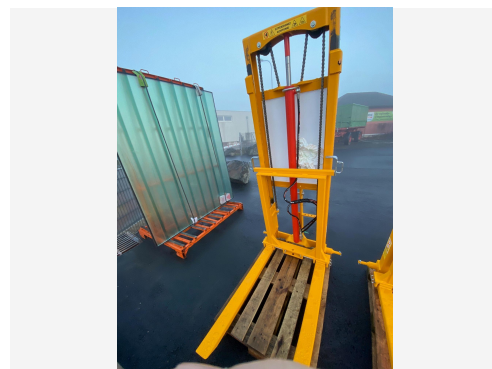

27.09.2021 / 18:51 Uhr

Aedes

€ 2.890,-

(inkl. 20 % MWSt.)

Maschinengruppe	Stapler
Bezeichnung	Aedes Anbaustapler Fruit N 1000 kg HH 220
Baujahr	2020
Beschreibung	Aedes Box Lift Fruit N 1000 Anbau Kat 2 825mm Masthöhe 1,85m Hubhöhe 2,3m Hubkraft 1000kg Eigengewicht 295kg • Anbaustapler mit Laufschiene aus formgebogenem Spezialstahl - Gleitkontakt • Aufzugsketten und Hydraulikschläuche seitlich montiert für gute SICHT • Zentraler Hubzylinder, doppeltwirkend mit Senkdrossel • Hydraulikschläuche (1000 mm) mit Schnellkupplungen* zum direkten Anschluss an die Hydraulikanlage des Traktors • Anbaubolzen Unterlenker Kategorie 2 (Ø 28 mm) - Breite 825 mm • Ladegabeln hochklappbar und verstellbar (Außenbreite 450/700 mm) • Schutzvorrichtungen & CE-Kennzeichnung
Leistungsmerkmale	<ul style="list-style-type: none"> • Hubhöhe • Hubmast • Hubkraft
Maschinen Nr.	LM201663