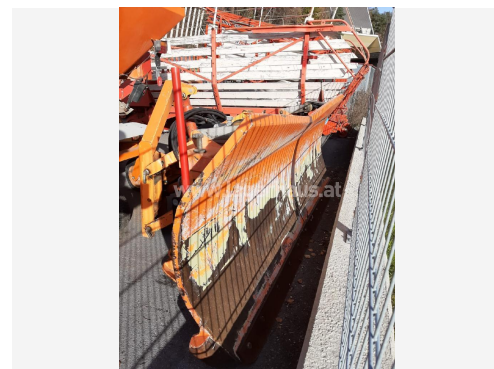

## Schneepflüge

€ 3.400,-

(inkl. 20 % MWSt.)

Maschinengruppe	Schneepflüge
Bezeichnung	Schneepflüge
Baujahr	1996
Beschreibung	Artnr.:100144
Maschinen Nr.	100144
Standort d. Maschine	Landeck

**Hubert Frank**