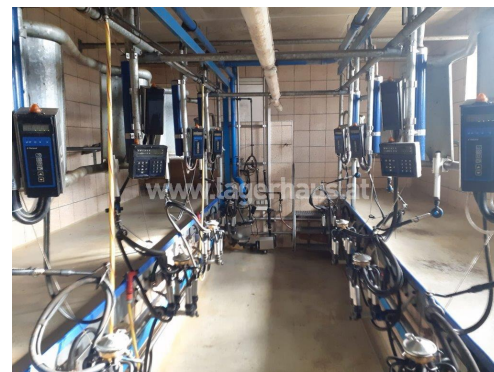

De Laval FISCHGRÄTMELKSTAND

Maschinengruppe	Melkanlagen
Bezeichnung	Melkanlagen
Baujahr	2008
Beschreibung	Privatverkauf 0669/10434370; Artnr.:000488
Maschinen Nr.	488

Martin Gabriel

Lagerhaus Rohrbach

Bahnhofstraße 45, 4150 Rohrbach
Oberösterreich