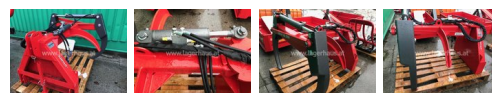

## Krpan KL 2200

Maschinengruppe	Rückezeugen
Bezeichnung	Rückezeugen
Baujahr	2021
Beschreibung	Öffnungsweite 2,2 m, hydraulisch schwenkbar,; Artnr.:940567
Maschinen Nr.	940567

**Manfred Aigner**

Lagerhaus Amstetten