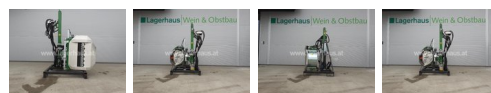

CFS ENTLAUBER MIT JOYSTICK

€ 9.100,- (inkl. 20 % MWSt.)

SCHNÄPPCHEN

Maschinengruppe	Schneidanlagen
Bezeichnung	Schneidanlagen
Baujahr	2018
Beschreibung	CFS ENTLAUBER - Doppelwalzensystem 60cm - Geschwindigkeitsregelung der Walzen - Hydr. Drehvorrichtung 180 ° - Hydr. Höhenvertellung - Hydr. Schwenken des Turmes - Dreipunktanbau - Joysticksteuerung; Artnr.:1507
Maschinen Nr.	1507