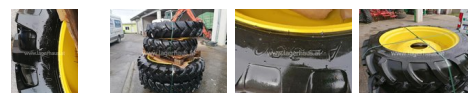

Mitas UND ALLIANCE

€ 3.000,-

(inkl. 13 % MwSt./Verm.)

Maschinengruppe	Traktorräder
Bezeichnung	Traktorräder
Baujahr	2018
Beschreibung	1 Garnitur Kulturräder passend zu John Deere 5R, Kompletträder; Vorne: Fixrad MITAS 270/80R32, Spur 1800 mm; Hinten: Fixrad ALLIANCE 270/95R42, Spur 1800 mm NEURÄDER !!!; Artnr.:099192
Leistungsmerkmale	<ul style="list-style-type: none"> • Felgen • Pfliegeräder
Maschinen Nr.	99192
Standort d. Maschine	Horitschon