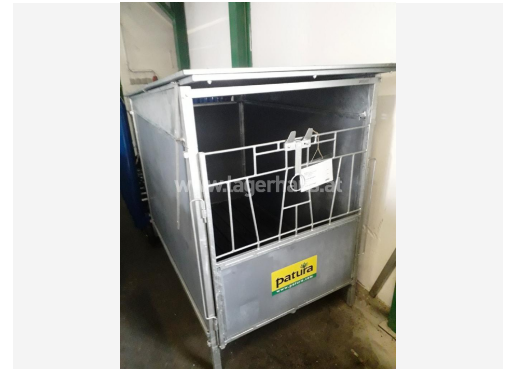

## Patura MITDACH VORFÜHRMASCHINE

<b>Maschinengruppe</b>	Aufstellungen
<b>Bezeichnung</b>	KÄLBERAUTO
<b>Beschreibung</b>	Artnr.:68332553
<b>Maschinen Nr.</b>	68332553

**Lagerhaus Technikcenter**

**Bahnhofstrasse 37, 4560 Kirchdorf  
Oberösterreich**