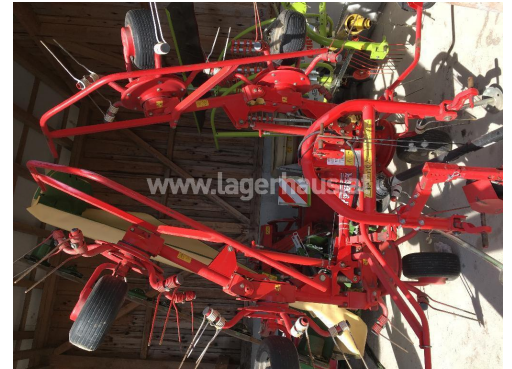

SIP SPIDER 615 PRO

€ 4.500,-
(inkl. 13% MWSt.)

Maschinengruppe	Kreiselheuer
Bezeichnung	Kreiselheuer Privatverkauf
Baujahr	2010
Beschreibung	Tastrad Privatverkauf: 0664/5148466; Artnr.:301322
Leistungsmerkmale	✓ Klappung hydraulisch ✓ Arbeitsbreite [m]: 6
Maschinen Nr.	301322
Standort d. Maschine	beim Kunden