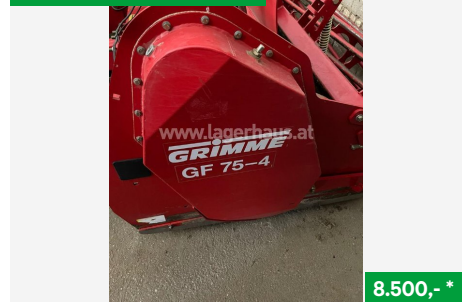

gebrauchtmaschinen.lagerhaus.at

26.09.2022 / 02:36 Uhr

UNSER

X LAGERHAUS

Die Kraft fürs Land

Lagerhaus Eferding-OÖ.Mitte

7.500,- **

Gruse DAMMFRÄSE 3M,
Kartoffelhäufelgeräte u. Dammformer, NR. 3802001,
BJ 2004, 4061 Pasching, Tel. 0676/814 21 851, Vertr.
Johannes Hohenbichler

Lagerhaus Eferding-OÖ.Mitte

4.000,- *

REMPRODEX POLA 4,
Kartoffelhäufelgeräte u. Dammformer, NR. 3802002,
BJ 2004, 4061 Pasching, Tel. 0676/814 21 851, Vertr.
Johannes Hohenbichler

Lagerhaus Technikcenter