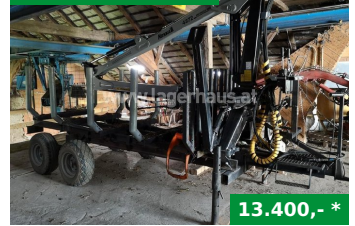

Lagerhaus Pregarten-Gallneukirchen

17.500,- *

NOKKA MV 952 MIT KRAN HK 4976,
Forstanhänger / Rückewägen, NR.
241683, 4230 Pregarten, Tel. 0043
699/10080198, Vertr. Georg Knoblinger

Lagerhaus Rohrbach

13.400,- *