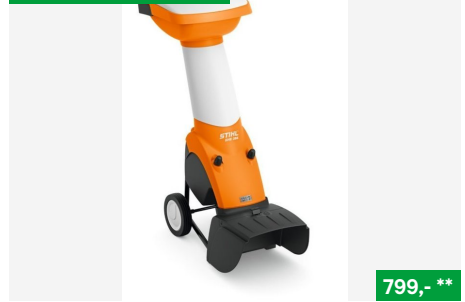

799,- **

Stihl HÄCKSLER GHE 375, Kompostmaschinen
NR. 19075252, BJ 2025, 3261 Wolfpassing, Tel.
07488/71490