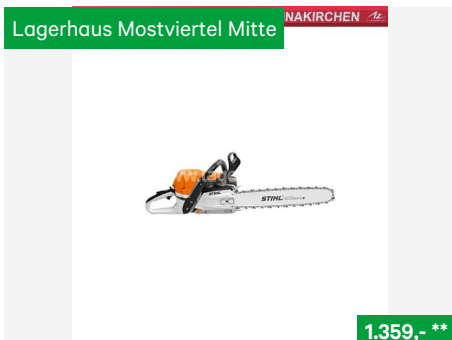

Stihl MS 261, Motorsägen
 NR. 30409640, PS 4 / KW 3, 4209 Engerwitzdorf, Tel. 0043 7235/62355-256, Vertr. Mario Hofmann

Husqvarna 550XPG, Motorsägen
 NR. 30312664, PS 4 / KW 3, 4209 Engerwitzdorf, Tel. 0043 7235/62355-256, Vertr. Mario Hofmann

Husqvarna 560 XP, Motorsägen
 NR. 30950, BJ 2021, 3261 Wolfpassing, Tel. 0676/83909210, Vertr. Georg Haselmeyer

Stihl MS 181/35, Motorsägen
 NR. 3098, BJ 2021, PS 2 / KW 2, 3261 Wolfpassing, Tel. 0676/83909210, Vertr. Georg Haselmeyer