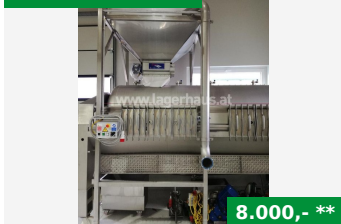

DIE KRAFT AM LAND

www.lagerhaus.at/gebrauchtmaschinen

25.01.2020 / 15:55 Uhr

RWA Wein/Obstbau

8.000,- **

CMA ABLADETRICHTER,
Traubenübernahme, NR. 900120, BJ
2016, 3550 Langenlois, Tel. +43 /
664/6275736, Vertr. Martin Haindl