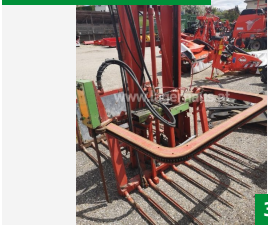

Lagerhaus Rohrbach

350,- \*

**STRAUTMANN HYDROFOX,**  
Fütterungstechnik, NR. 457, BJ 1992,  
4150 Rohrbach, Tel. 0664/4111165,  
Vertr. Klaus Mayrhofer

Purgstall/Kilb

2.500,- \*

**KRAFTFUTTERSTATION,**  
Fütterungstechnik, NR. 48276, 3251  
Purgstall, Tel. 0676/83909180, Vertr.  
Andreas Moser

Lagerhaus Technikcenter

850,- \*\*

**SCHAUER FÜR SCHAUER FÜTTERUNG,**  
Fütterungstechnik, NR. 68346859, 4560  
Kirchdorf, Tel. 0043 664/383 65 57,  
Vertr. Herbert Sturmberger

Lagerhaus Eferding-OÖ.Mitte