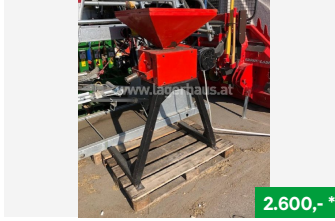

Unser Lagerhaus, WHG

VORAN 5.5 KW,
 Schrotmühlen / Mahlanlagen u. Mischanlagen,
 NR. 5968184, 6262 Schlitters, Tel.
 0664/2820799, Vertr. Martin Gruber

2.100,- **

Unser Lagerhaus, WHG

**BUCHMANN Schrotmühlen/Mahl- u.
 Mischanlagen,**
 Schrotmühlen / Mahlanlagen u. Mischanlagen,
 NR. 5871229, 9020 Klagenfurt, Tel.
 0664/2865694, Vertr. Hans-Peter Schluder

880,- *

Lagerhaus Technikcenter

Gruber 8 LFM, ZYKLON,
 Schrotmühlen / Mahlanlagen u. Mischanlagen,
 NR. 68363524, 4560 Kirchdorf, Tel. 0043
 664/627 55 80

3.900,- *

Lagerhaus Technikcenter

**Eigenbau Schrotmühlen/Mahl- u.
 Mischanlagen,**
 Schrotmühlen / Mahlanlagen u. Mischanlagen,
 NR. 68358796, 4560 Kirchdorf, Tel. 0043
 664/627 56 97, Vertr. Stefan Barth

790,- **

Purgstall/Kilb

Gruber 740-18,
 Schrotmühlen / Mahlanlagen u. Mischanlagen,
 NR. 250641, BJ 1998, PS 5 / KW 4, 3251
 Purgstall, Tel. 0676/83909207, Vertr. Johann
 Erber

2.600,- *

Unser Lagerhaus, WHG