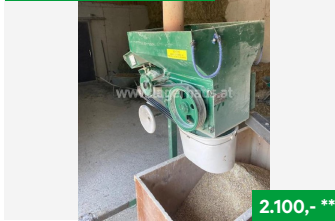

Unser Lagerhaus, WHG

VORAN 5.5 KW,
 Schrotmühlen / Mahlanlagen u. Mischanlagen,
 NR. 5968184, 6262 Schlitters, Tel.
 0664/2820799, Vertr. Martin Gruber

2.100,- **

Unser Lagerhaus, WHG

**BUCHMANN Schrotmühlen/Mahl- u.
 Mischanlagen,**
 Schrotmühlen / Mahlanlagen u. Mischanlagen,
 NR. 5871229, 9020 Klagenfurt, Tel.
 0664/2865694, Vertr. Hans-Peter Schluder

880,- *

Lagerhaus Technikcenter

Gruber 8 LFM, ZYKLON,
 Schrotmühlen / Mahlanlagen u. Mischanlagen,
 NR. 68363524, 4560 Kirchdorf, Tel. 0043
 664/627 55 80

3.900,- *

Lagerhaus Technikcenter

**Eigenbau Schrotmühlen/Mahl- u.
 Mischanlagen,**
 Schrotmühlen / Mahlanlagen u. Mischanlagen,
 NR. 68358796, 4560 Kirchdorf, Tel. 0043
 664/627 56 97, Vertr. Stefan Barth