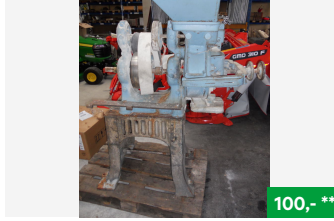

Landforst

Hammerschmied Mühlenanlage,
Schrotmühlen / Mahlanlagen u. Mischanlagen,
NR. 85005850, BJ 1998, 8723 Kobenz, Tel. +43
664 1626179, Vertr. Lanz Peter

100,- **