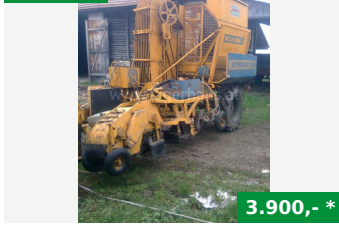

Landforst

3.900,- *

KLEINE AUTOMATIK 7000,
Rübensvollernter, NR. 9051684, BJ 1996,
8720 Knittelfeld, Tel. 0043 3512/86160
160, Vertr. Peter Lanz