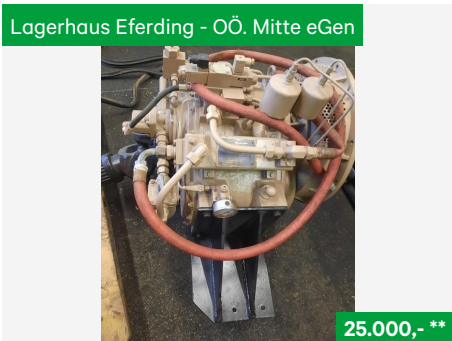

gebrauchtmaschinen.lagerhaus.at

16.09.2024 / 14:35 Uhr

Pocca Energy Pocca,
NR. LM245122, BJ 2024, 8230 Hartberg, Tel. +43 664 2823751, Vertr. Gleichweit Reinhard

3.200,- **

Pocca Energy Pocca Bike,
NR. LM245088, BJ 2024, 8230 Hartberg, Tel. +43 664 2823751, Vertr. Gleichweit Reinhard

2.600,- **

Komplettträder mit Bereifung 550/60-22,5 16pr.,
NR. L862413061, BJ 2023, 8850 Murau, Tel. +43 664 5402457, Vertr. Mayr Artur

690,- **

Reintjes WVS 233,
NR. L87000555, 4320 Perg, Tel. +43 664 888 361 17, Vertr. Rausch Bernhard