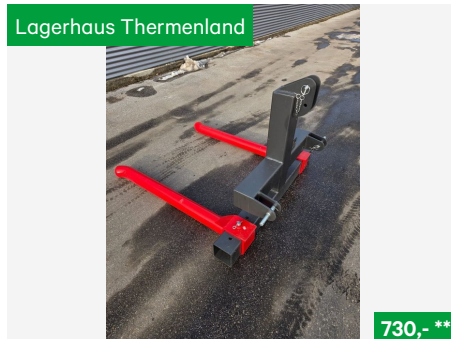

Göweil BTGME / Ballentransportgabel mechanisch, Ballentransporter, NR., 4224 Wartberg ob der Aist, Tel. +43 699 10080198, Vertr. Georg Hörmann

Göweil Doppeltransportrahmen DTR, Ballentransporter, NR., 4224 Wartberg ob der Aist, Tel. +43 699 10054938, Vertr. Markus Hofbauer

Göweil DTR / Doppeltransportrahmen, Ballentransporter, NR., 4224 Wartberg ob der Aist, Tel. +43 699 10080198, Vertr. Georg Hörmann

Göweil Rundballentransportgabel BTGHA, Ballentransporter, NR., 4224 Wartberg ob der Aist, Tel. +43 699 10054938, Vertr. Markus Hofbauer