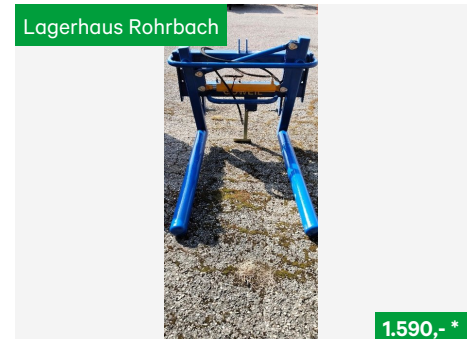

Göweil DTR / Doppeltransportrahmen, Ballentransporter, NR., 4224 Wartberg ob der Aist, Tel. +43 699 10080198, Vertr. Georg Hörmann

GÖWEIL BTGHY, Ballentransporter NR. LM2611703