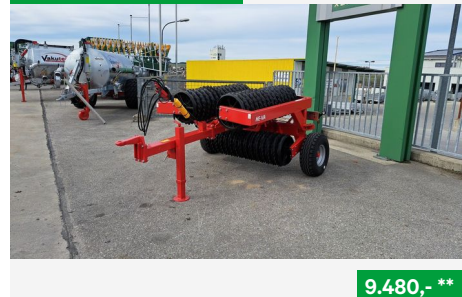

2.690,- \*\*

Dal-Bo DALBO 280, Walzen/Packer  
NR., 4560 Kirchdorf an der Krems, Tel.  
+43664/88708793, Vertr. Martin Schwarzlmüller

Landtechnik W4 Zwetl

16.990,- \*\*

Heva Tip-Roller 630 HD, Walzen/Packer  
NR. 19079726, BJ 2023, 3910 Zwetl, Tel.  
+43664/6273554, Vertr. Maximilian Spindelberger

Landtechnik W4 Zwetl

9.480,- \*\*

Heva VIP-Roller 450, Walzen/Packer  
NR., BJ 2024, 3910 Zwetl, Tel. +43664/6273554, Vertr.  
Maximilian Spindelberger

Landtechnik W4 Zwetl

11.690,- \*\*

Heva VIP-Roller 540, Walzen/Packer  
NR., BJ 2025, 3910 Zwetl, Tel. +43664/6273554, Vertr.  
Maximilian Spindelberger