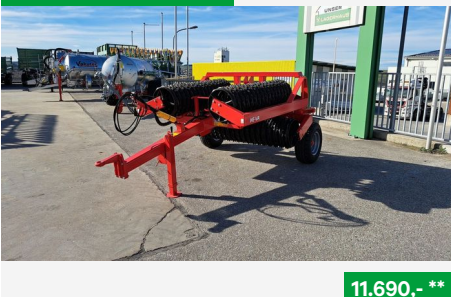

2.690,- \*\*

Dal-Bo DALBO 280, Walzen/Packer  
NR., 4560 Kirchdorf an der Krems, Tel.  
+43664/88708793, Vertr. Martin Schwarzlmüller

Landtechnik W4 Zwetl

16.990,- \*\*

Heva Tip-Roller 630 HD, Walzen/Packer  
NR. 19079726, BJ 2023, 3910 Zwetl, Tel.  
+43664/6273554, Vertr. Maximilian Spindelberger

Landtechnik W4 Zwetl

9.480,- \*\*

Heva VIP-Roller 450, Walzen/Packer  
NR., BJ 2024, 3910 Zwetl, Tel. +43664/6273554, Vertr.  
Maximilian Spindelberger

Landtechnik W4 Zwetl

11.690,- \*\*

Heva VIP-Roller 540, Walzen/Packer  
NR., BJ 2025, 3910 Zwetl, Tel. +43664/6273554, Vertr.  
Maximilian Spindelberger