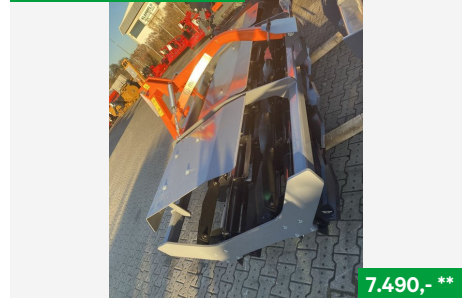

Lagerhaus Wechselgau

7.490,- \*\*

Mandam WN Tandem 3.0 Messerwalze,  
Walzen/Packer, NR., BJ 2022, 8230 Hartberg, Tel. +43  
664 2564461, Vertr. Andreas Hofer

Lagerhaus Innviertel-Traunviertel-Urfahr eGen