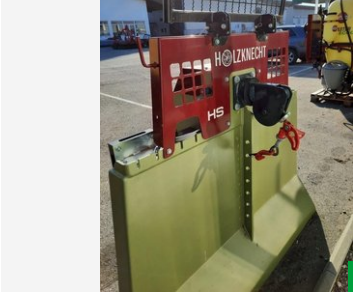

Lagerhaus Eferding - OÖ. Mitte eGen

9.500,- **

Holzknecht HS 550, Seilwinden
NR. L87000431, BJ 2023, 4320 Perg, Tel. +43 664 888 361 17, Vertr. Rausch Bernhard