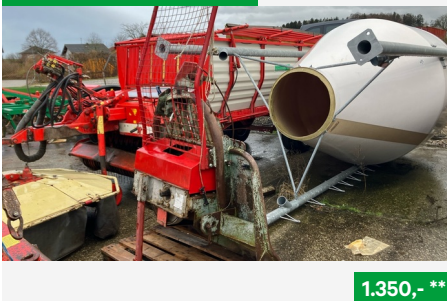

1.350,- **

Holz knecht HS 306, Seilwinden
NR. 68388344, 4846 Redlham, Tel. +43664/88877320, Vertr. Hubert Putscher

RGO Lagerhaus GmbH