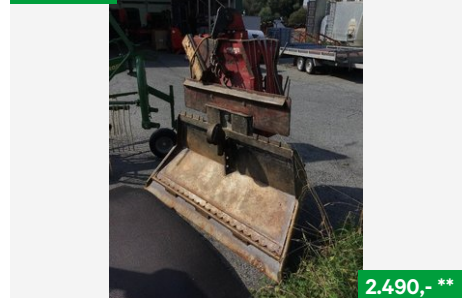

Landforst

2.490,-**

Königswieser KGD 700, Seilwinden
NR. L862413861, BJ 2001, 8850 Murau, Tel. +43 664
5402457, Vertr. Mayr Artur