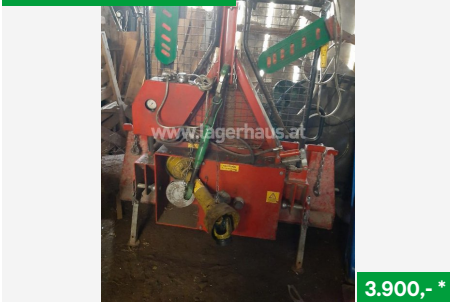

Lagerhaus Technikcenter

1.350,- **

Holz knecht HS 306, Seilwinden
NR. 68388344, 4846 Redlham, Tel. +43664/88877320, Vertr. Hubert Putscher

RGO Lagerhaus GmbH

8.500,- **

Krpan 6,5 EH, Seilwinden
NR. L1819010471, 9900 Lienz, Osttirol, Tel. +43 699 16655312, Vertr. Rainer Bernhard

Unser Lagerhaus, WHG

3.900,- *

TAIFUN EGV 80, Seilwinden
NR. 19036661, BJ 2007, 6262 Schlitters, Tel. 0664 8227996, Vertr. Gerhard Resch

Unser Lagerhaus, WHG

sofort verfügbar

2.300,- *

HOLZKNECHT HEVI 205, Seilwinden
NR. 19036301, 6262 Schlitters, Tel. 0664/3358377, Vertr. Hannes Klingler

Unser Lagerhaus, WHG

1.400,- **

IGLAND 5601, Seilwinden
NR. 19034361, 6262 Schlitters, Tel. 0664 2249741, Vertr. Mario Baumann

Lagerhaus Amstetten

1.450,- **

KMB SW 2/2, Seilwinden
NR. 4375721, 3350 Haag, Tel. 0043 664/6273591, Vertr. Markus Bichler