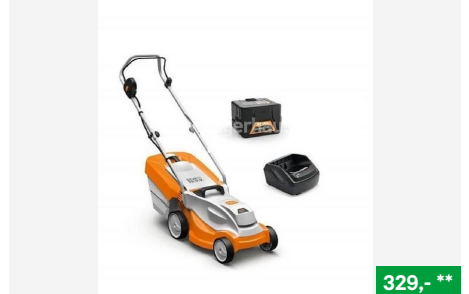

**Schnäppchen** 1.800,- \*\*

Stiga AKKURASENMÄHER MODEL 1, Rasenmäher  
NR. 1029981, PS 2 / KW 2, 4209 Engerwitzdorf, Tel.  
0043 7235/62355-256, Vertr. Mario Hofmann

Lagerhaus Mostviertel Mitte NEUKIRCHEN