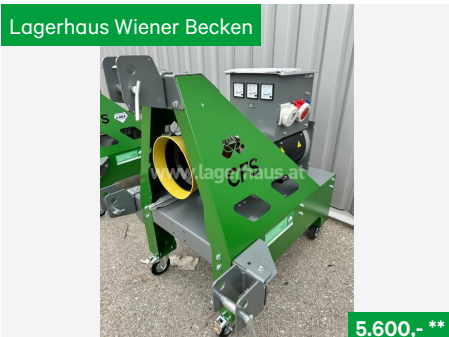

Sonstige Stromerzeuger HEVI T9000FULL, Stromerzeuger, NR., BJ 2023, 3970 Weitra, Tel. +43 664 6273424, Vertr. Markus Strohmayer

CFS ZAPFWELLENGENERATOR, Stromerzeuger NR. 15057, BJ 2023, 2120 Wolkersdorf, Tel. 02245/255215

CFS EASY DKM70 EY-25 TCS-AVR-IG, Stromerzeuger, NR. 30011, BJ 2023, 2353 Guntramsdorf, Tel. 02236 53784-32, Vertr. Thomas Fischer

CFS EASY DKM70 EY-30 TCS-AVR-IG, Stromerzeuger, NR. 30012, BJ 2023, 2353 Guntramsdorf, Tel. 02236 53784-32, Vertr. Thomas Fischer

ENDRESS ZAPFWELLENGENERATOR EZG 25-2, Stromerzeuger, NR. 10113, BJ 2023, 3830 Waidhofen/Thaya, Tel. 0043 2842/52535-143, Vertr. Matthias Weiss

Hartner CGM S9000 DUAL, Stromerzeuger NR. 10146, BJ 2022, 3830 Waidhofen/Thaya, Tel. 0043 2842/52535-143, Vertr. Matthias Weiss