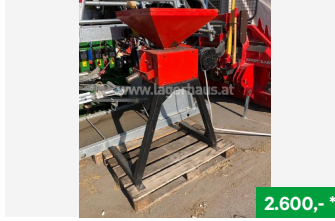

Unser Lagerhaus, WHG

2.100,- **

VORAN 5.5 KW, Schrotmühlen / Mahlanlagen u. Mischanlagen, NR. 5968184, 6262 Schlitters, Tel. 0664/2820799, Vertr. Martin Gruber

Unser Lagerhaus, WHG

880,- *

BUCHMANN Schrotmühlen/Mahl- u. Mischanlagen, Schrotmühlen / Mahlanlagen u. Mischanlagen, NR. 5871229, 9020 Klagenfurt, Tel. 0664/2865694, Vertr. Hans-Peter Schluder

Lagerhaus Technikcenter

3.900,- *

Gruber 8 LFM, ZYKLON, Schrotmühlen / Mahlanlagen u. Mischanlagen, NR. 68363524, 4560 Kirchdorf, Tel. 0043 664/627 55 80

Lagerhaus Technikcenter

790,- **

Eigenbau Schrotmühlen/Mahl- u. Mischanlagen, Schrotmühlen / Mahlanlagen u. Mischanlagen, NR. 68358796, 4560 Kirchdorf, Tel. 0043 664/627 56 97, Vertr. Stefan Barth

Purgstall/Kilb

2.600,- *

Gruber 740-18, Schrotmühlen / Mahlanlagen u. Mischanlagen, NR. 250641, BJ 1998, PS 5 / KW 4, 3251 Purgstall, Tel. 0676/83909207, Vertr. Johann Erber

Unser Lagerhaus, WHG

3.200,- *