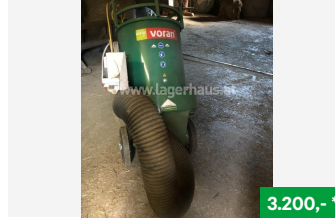

Unser Lagerhaus, WHG

2.100,- **

VORAN 5.5 KW, Schrotmühlen / Mahlanlagen u. Mischanlagen, NR. 5968184, 6262 Schlitters, Tel. 0664/2820799, Vertr. Martin Gruber

Unser Lagerhaus, WHG

880,- *

BUCHMANN Schrotmühlen/Mahl- u. Mischanlagen, Schrotmühlen / Mahlanlagen u. Mischanlagen, NR. 5871229, 9020 Klagenfurt, Tel. 0664/2865694, Vertr. Hans-Peter Schluder

Lagerhaus Technikcenter

3.900,- *

Gruber 8 LFM, ZYKLON, Schrotmühlen / Mahlanlagen u. Mischanlagen, NR. 68363524, 4560 Kirchdorf, Tel. 0043 664/627 55 80

Lagerhaus Technikcenter

790,- **

Eigenbau Schrotmühlen/Mahl- u. Mischanlagen, Schrotmühlen / Mahlanlagen u. Mischanlagen, NR. 68358796, 4560 Kirchdorf, Tel. 0043 664/627 56 97, Vertr. Stefan Barth

Purgstall/Kilb

2.600,- *

Gruber 740-18, Schrotmühlen / Mahlanlagen u. Mischanlagen, NR. 250641, BJ 1998, PS 5 / KW 4, 3251 Purgstall, Tel. 0676/83909207, Vertr. Johann Erber

Unser Lagerhaus, WHG

3.200,- *