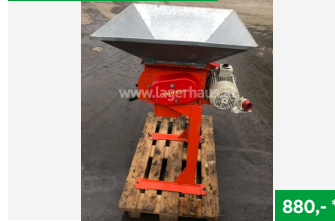

Unser Lagerhaus, WHG

2.100,- **

VORAN 5.5 KW, Schrotmühlen / Mahlanlagen u. Mischanlagen, NR. 5968184, 6262 Schlitters, Tel. 0664/2820799, Vertr. Martin Gruber

Unser Lagerhaus, WHG

880,- *

BUCHMANN Schrotmühlen/Mahl- u. Mischanlagen, Schrotmühlen / Mahlanlagen u. Mischanlagen, NR. 5871229, 9020 Klagenfurt, Tel. 0664/2865694, Vertr. Hans-Peter Schluder