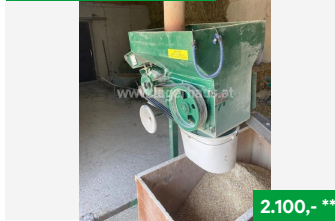

Unser Lagerhaus, WHG

2.100,- **

VORAN 5.5 KW, Schrotmühlen / Mahlanlagen u. Mischanlagen, NR. 5968184, 6262 Schlitters, Tel. 0664/2820799, Vertr. Martin Gruber

Unser Lagerhaus, WHG

880,- *

BUCHMANN Schrotmühlen/Mahl- u. Mischanlagen, Schrotmühlen / Mahlanlagen u. Mischanlagen, NR. 5871229, 9020 Klagenfurt, Tel. 0664/2865694, Vertr. Hans-Peter Schluder

Lagerhaus Technikcenter

3.900,- *

Gruber 8 LFM, ZYKLON, Schrotmühlen / Mahlanlagen u. Mischanlagen, NR. 68363524, 4560 Kirchdorf, Tel. 0043 664/627 55 80

Lagerhaus Technikcenter

790,- **

Eigenbau Schrotmühlen/Mahl- u. Mischanlagen, Schrotmühlen / Mahlanlagen u. Mischanlagen, NR. 68358796, 4560 Kirchdorf, Tel. 0043 664/627 56 97, Vertr. Stefan Barth