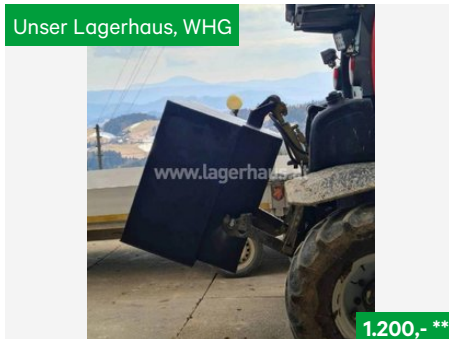

GEWICHT 1600 KG 3-PUNKT, Frontgewichte
NR. 19034107, 9020 Klagenfurt, Tel. 0664/6273019, Vertr. Peter Dohr