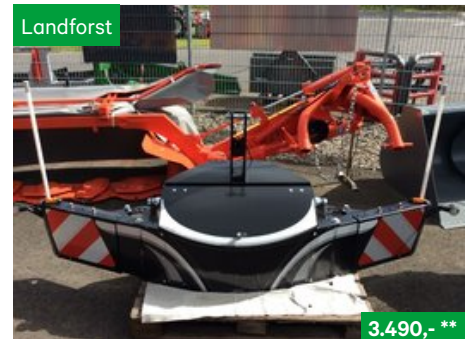

TractorBumper PREMIUM Unterfahrerschutz, Frontgewichte, NR. L212413500, BJ 2024, 8723 Kobenz, Tel. +43 664 8581674, Vertr. Rinnofner Marco