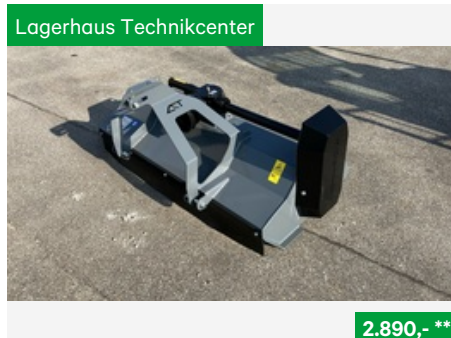

Berti TFB/S 3m, Sichelmäherwerk und Scherenmulcher
 NR., BJ 2016, 4943 Geinberg, Tel. +43664/2817956,
 Vertr. Christian Berer

Tehnos MU 280RLW,
 Sichelmäherwerk und Scherenmulcher, NR., BJ 2025,
 4943 Geinberg, Tel. +43664/2817956, Vertr. Christian
 Berer