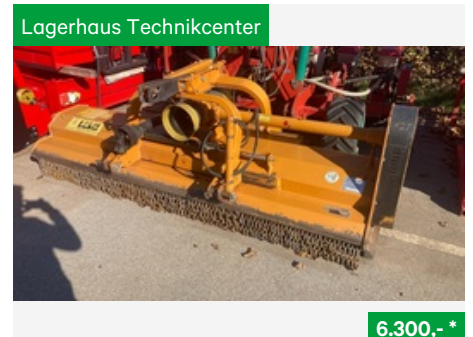

Berti DUAL 285, Sichelmähwerk und Scherenmulcher NR. 68387208 V, BJ 2011, 2493 Eggendorf, Tel. +43664/88839569, Vertr. Tibor Barat