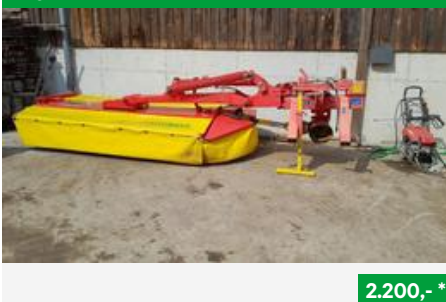

Lagerhaus Innviertel-Traunviertel-Urfahr eGen

2.200,-*

Pöttinger Scheibenmäherwerk / Novacat 305H,
Scheibenmäherwerke, NR., BJ 2003, 4943 Geinberg, Tel.
+43664/88877320, Vertr. Hubert Putscher