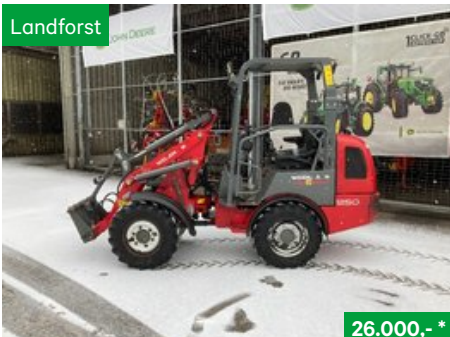

Landforst
Weidemann 1250 CX 35, Hoflader
NR. L582610023, BJ 2010, 8605 Kapfenberg, Tel. +43
664 4049733, Vertr. Gruber Christoph

26.000,-*