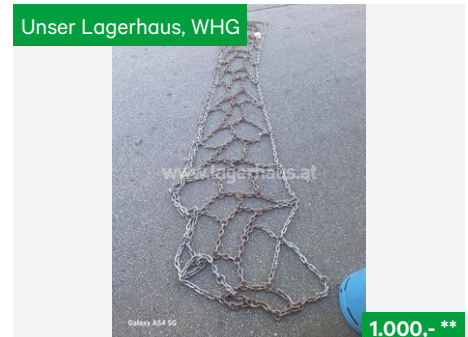

Unser Lagerhaus, WHG
1.000,- **
PEWAG U3643, Schneeketten
NR. 5870898, BJ 2020, 9020 Klagenfurt, Tel.
0664/88367345, Vertr. David Wucherer