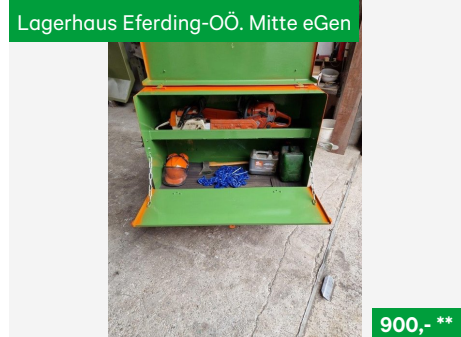

LH Pregarten-Gallneukirchen

1.499,- **

Binderberger FK - Forstkiste, Forstzubehör
NR., BJ 2025, 4224 Wartberg ob der Aist, Tel. +43 699 10080198, Vertr. Georg Hörmann

Lagerhaus Thermenland

1.050,- **

Krpan Forstkiste TZ 400, Forstzubehör
NR., BJ 2026, 8263 Grosswilfersdorf, Tel. +43 664 8171018, Vertr. Christoph Siegl

Agrarunion Südost

1.090,- **

Krpan Krpan Forstkiste, Forstzubehör
NR., BJ 2024, 8330 Feldbach, Vertr. Knittelfelder Gerhard

LH Pregarten-Gallneukirchen

1.099,- **

Krpan TZ 400, Forstzubehör
NR., BJ 2025, 4224 Wartberg ob der Aist, Tel. +43 699 10080198, Vertr. Georg Hörmann

Landforst

1.050,- **

Krpan TZ 400, Forstzubehör
NR. L862510211, BJ 2025, 8850 Murau, Tel. +43 664 5402457, Vertr. Mayr Artur

Lagerhaus Eferding-OÖ. Mitte eGen

900,- **

Forstkiste, Forstzubehör
NR. L80000762, BJ 2022, 4716 Hofkirchen an der Trattnach, Tel. +43 67761199027, Vertr. Hattinger Herbert