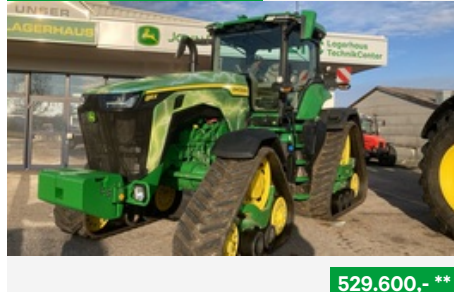

Lagerhaus Technikcenter

529.600,-**

John Deere 8RX 410, Allradtraktoren
NR., BJ/BS 2023 / 25, PS 410, 7503 Großpetersdorf,
Tel. +43664/78096679, Vertr. Franz Szendi