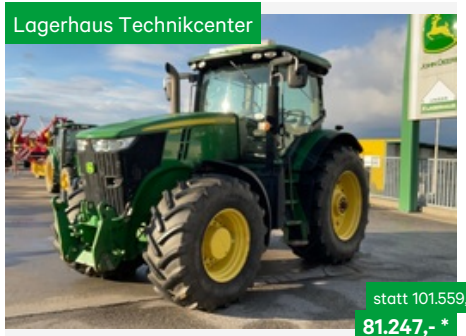

John Deere 7230R, Allradtraktoren
NR. V 68387715 - 231523/2, BJ/BS 2011 / 6.600, PS 230, 3910 Zwettl, Tel. +43664/6273554, Vertr. Maximilian Spindelberger