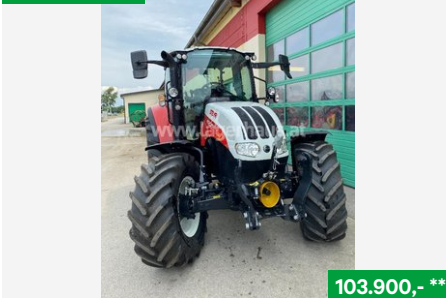

Landring Weiz

149.900,-*

Claas AXION 870, Allradtraktoren
NR. 35048413, BJ/BS 2020 / 2.300, PS 296, 8200
Gleisdorf, Tel. +43 664 1047236, Vertr. Knotz Andreas

Lagerhaus Technikcenter

59.500,-*

John Deere 6230, Allradtraktoren
NR. V 68387069 - ST55700, BJ/BS 2010 / 8.384, PS
115, 8401 Kalsdorf, Tel. +43664/1308649, Vertr. Franz
Sudy

Landring Weiz

179.500,-*

John Deere 6250 R, Allradtraktoren
NR. 35048410, BJ/BS 2021 / 3.200, PS 248, 8200
Gleisdorf, Tel. +43 664 1047236, Vertr. Knotz Andreas

Lagerhaus Technikcenter

529.600,-**

John Deere 8RX 410, Allradtraktoren
NR., BJ/BS 2023 / 25, PS 410, 7503 Großpetersdorf,
Tel. +43664/78096679, Vertr. Franz Szendi

Landring Weiz

69.950,-*

Massey Ferguson 7618, Allradtraktoren
NR. 35048416, BJ/BS 2013 / 6.230, PS 191, 8200
Gleisdorf, Tel. +43 664 1047236, Vertr. Knotz Andreas

Purgstall/Kilb

103.900,-**

Steyr 4120 MULTI, Allradtraktoren
NR. 482302, BJ 2022, 3251 Purgstall, Tel.
067683909180, Vertr. Michael Hofmarcher