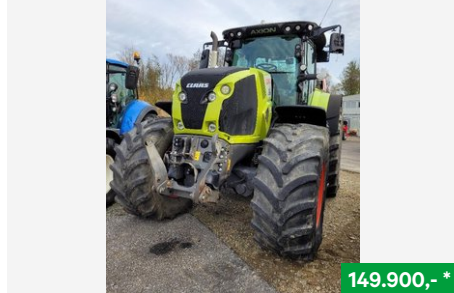

Purgstall/Kilb

54.500,-*

Steyr KOMPAKT 4085 HILO, Allradtraktoren
NR. 482383, BJ 2014, 3251 Purgstall, Tel.
067683909180, Vertr. Michael Hofmarcher

Landring Weiz

71.950,-*

Claas ARION 530, Allradtraktoren
NR. 35048411, BJ/BS 2016 / 4.500, PS 141, 8200
Gleisdorf, Tel. +43 664 1047236, Vertr. Knotz Andreas

Landring Weiz

149.900,-*

Claas AXION 870, Allradtraktoren
NR. 35048413, BJ/BS 2020 / 2.300, PS 296, 8200
Gleisdorf, Tel. +43 664 1047236, Vertr. Knotz Andreas

Lagerhaus Technikcenter

59.500,-*

John Deere 6230, Allradtraktoren
NR. V 68387069 - ST55700, BJ/BS 2010 / 8.384, PS
115, 8401 Kalsdorf, Tel. +43664/1308649, Vertr. Franz
Sudy