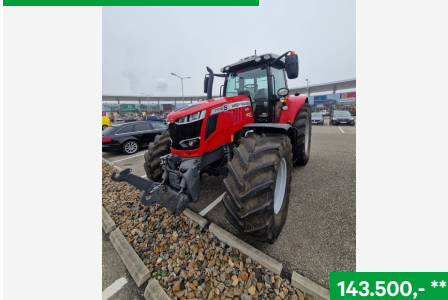

Lagerhaus Technikcenter

143.500,-**

Massey Ferguson 7719 S Dyna Next Edition,
Allradtraktoren, NR. G 68388326 - 101945/1, BJ/BS
2021 / 443, PS 190, 2100 Korneuburg, Tel.
+43664/4518074, Vertr. Karl Bauer