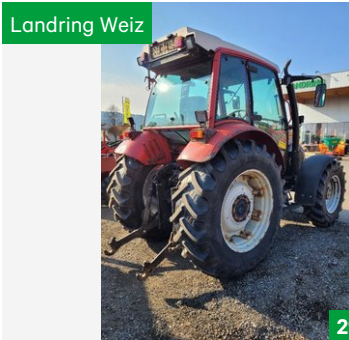

Landing Weiz

29.500,- ***

Lindner Geotrac 103 A, Allradtraktoren
NR. 35048401, BJ/BS 2004 / 7.520, PS 98, 8200
Gleisdorf, Tel. +43 664 1047236, Vertr. Knotz Andreas