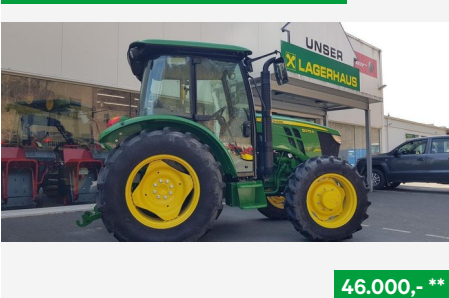

RLH Steyr Center Kilb

55.000,-\*\*

Claas Arion 630 + Lader, Standard Traktoren NR. 19046117, BJ 2010, KW 113, 3233 Kilb, Tel. 0676/83909230, Vertr. Anton Dollbacher

Landmarkt KG

32.900,-\*

Deutz Fahr Agroplus 87 Neu Lim. Edition, Standard Traktoren, NR. M61234724, BJ/BS 2008 / 7.000, PS 83, 8943 Aigen, Tel. +43 664 8108929, Vertr. Stefan Ranzenmayr

RLH Mostviertel Mitte

84.900,-\*\*

Fendt 722 Vario, Standard Traktoren NR., BJ/BS 2012 / 6.700, PS 220, 3254 Bergland, Tel. +43 676 83909272, Vertr. Robert Hell

LH Freistadt

32.900,-\*

Fendt Farmer 308 CA, Standard Traktoren NR., BJ/BS 1999 / 7.900, PS 86, 4240 Freistadt, Tel. +43 664 3259280, Vertr. Reinhard Kohlberger

Steyr Center Waldviertel

3.900,-\*\*

IHC 533, Standard Traktoren NR., BJ/BS 1978 / 5.000, PS 48, 3950 Gmünd, Tel. +43 664 6273482, Vertr. David Dörner

RLH Mostviertel Mitte

139.700,-\*\*

JCB 4220, Standard Traktoren NR., BJ/BS 2017 / 5.150, PS 217, 3254 Bergland, Tel. +43 676 83909272, Vertr. Robert Hell

LH Gleinstätten-Ehrenhausen-Wies

46.000,-\*\*

John Deere 5075E, Standard Traktoren NR., BJ/BS 2022 / 250, PS 75, 8551 Wies, Tel. +43 664 1862804, Vertr. Michael Primus

Landmarkt KG

39.900,-\*\*

John Deere 5075E (Stage V), Standard Traktoren NR. M61234646, BJ/BS 2023 / 315, PS 75, 8943 Aigen, Tel. +43 664 8108929, Vertr. Stefan Ranzenmayr