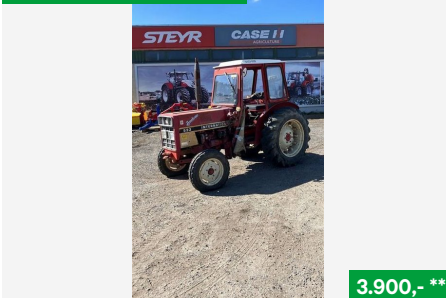

Steyr Center Waldviertel

3.900,-**

IHC 533, Standard Traktoren NR., BJ/BS 1978 / 5.000, PS 48, 3950 Gmünd, Tel. +43 664 6273482, Vertr. David Dörner