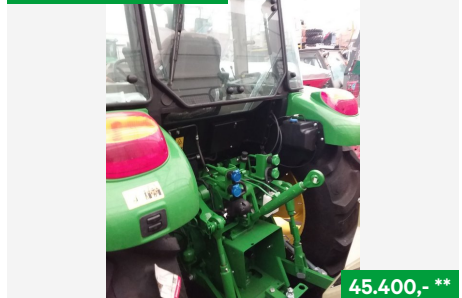

RLH Mostviertel Mitte

45.400,-**

John Deere 5075E (Stage V), Standard Traktoren NR., BJ/BS 2026 / 4, PS 75, 3254 Bergland, Tel. +43 676 83909272, Vertr. Robert Hell