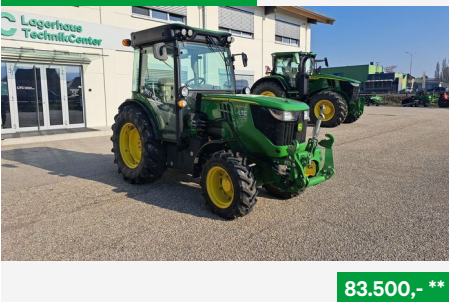

gebrauchtmaschinen.lagerhaus.at

15.05.2026 / 03:20 Uhr

UNSER

X LAGERHAUS

Die Kraft fürs Land

Agrarunion Südost

49.000,- \*\*

Agromechanika AGT 1060, Obst-/Weinbautraktoren NR., BJ/BS 2024 / 60, PS 57, 8330 Feldbach, Tel. +43 664 78045615, Vertr. Daniel Großschädl

LH Gleinstätten-Ehrenhausen-Wies

32.900,- \*\*

PASQUALI EOS 60 RS Revers., Obst-/Weinbautraktoren, NR., BJ/BS 2025 / 2, PS 49, 8461 Ehrenhausen, Tel. +43 664 5058466, Vertr. Korosec Edwin

LH Gleinstätten-Ehrenhausen-Wies

PASQUALI ORION K90 DS Revers., Obst-/Weinbautraktoren, NR., BJ/BS 2024 / 149, PS 76, 8461 Ehrenhausen, Tel. +43 664 5058466, Vertr. Korosec Edwin

Lagerhaus Technikcenter

110.900,- \*\*

Lindner Lintrac 80, Obst-/Weinbautraktoren NR. N 68378454, BJ/BS 2023 / 3, PS 102, 7503 Großpetersdorf, Tel. +43664/78096679, Vertr. Franz Szendi

Lagerhaus Technikcenter

101.200,- \*\*

John Deere 5105GN, Obst-/Weinbautraktoren NR., BJ/BS 2023 / 15, PS 105, 2100 Korneuburg, Tel. +43664/88689889, Vertr. Christoph Sedlmeier

Lagerhaus Technikcenter

83.500,- \*\*