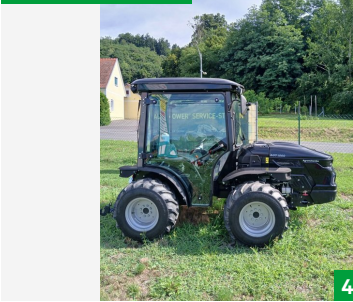

gebrauchtmaschinen.lagerhaus.at

15.05.2026 / 03:20 Uhr

UNSER

X LAGERHAUS

Die Kraft fürs Land

Agrarunion Südost

49.000,- \*\*

Agromechanika AGT 1060, Obst-/Weinbautraktoren NR., BJ/BS 2024 / 60, PS 57, 8330 Feldbach, Tel. +43 664 78045615, Vertr. Daniel Großschädl

LH Gleinstätten-Ehrenhausen-Wies

32.900,- \*\*

PASQUALI EOS 60 RS Revers., Obst-/Weinbautraktoren, NR., BJ/BS 2025 / 2, PS 49, 8461 Ehrenhausen, Tel. +43 664 5058466, Vertr. Korosec Edwin

LH Gleinstätten-Ehrenhausen-Wies