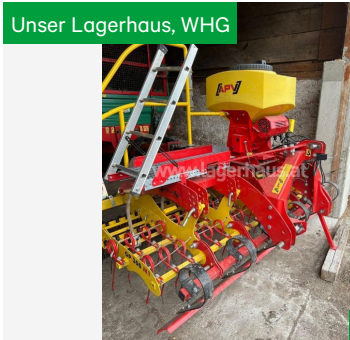

14.900,- \*

APV GP 300 M1 FULL EDITION, Sonstige Aussaat  
NR. 19033483, 6262 Schlitters, Tel. 0664/3358377,  
Vertr. Hannes Klingler

Lagerhaus Eferding - OÖ. Mitte eGen

18.800,- \*\*

Einböck Pneumaticstar PRO STI 6M,  
Sonstige Aussaat, NR. L80000536, BJ 2022, 4716  
Hofkirchen an der Trattnach, Tel. +43 664 812 42 51,  
Vertr. Baumgartner Kurt