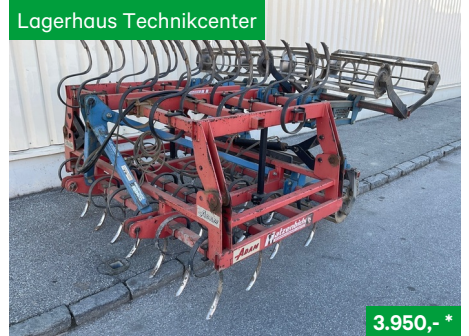

Lagerhaus Technikcenter

1.290,- **

Sonstige Ackerschlepe, Sonstige Bodenbearbeitung
NR. V 68388128 - ST56008, BJ 2020, 8401 Kalsdorf,
Tel. +43664/1308649, Vertr. Franz Sudy

Lagerhaus Innviertel-Traunviertel-Urfahr eGen

990,- **

Sonstige Wiesenegge 5M,
Sonstige Bodenbearbeitung, NR., BJ 2000, 4560
Kirchdorf an der Krems, Tel. +43664/88708793, Vertr.
Martin Schwarzlmüller

Lagerhaus Technikcenter

3.950,- *

Hatzenbichler Kombi, Sonstige Bodenbearbeitung
NR. Privatverkauf, BJ 2004, 8401 Kalsdorf, Tel.
+43664/1308649, Vertr. Franz Sudy

2.200,- **

AVR Tiefenlockerer, Sonstige Bodenbearbeitung
NR. G 68388863 - 1541789/3, BJ 2013, 3910 Zwettl, Tel.
+43664/6272782, Vertr. Erich Kurzreiter

Lagerhaus Technikcenter

1.750,- *

Regent Egge, Sonstige Bodenbearbeitung
NR. 68382267, BJ 2000, 4846 Redlham, Tel.
+43664/6273322, Vertr. Jakob Fiebiger

Lagerhaus Technikcenter

3.490,- *

Breviglieri Bodenfräse B80 230,
Sonstige Bodenbearbeitung, NR. Privatverkauf, BJ
2003, 4846 Redlham, Tel. +43664/6275697, Vertr.
Stefan Barth

Lagerhaus Technikcenter

33.900,- **