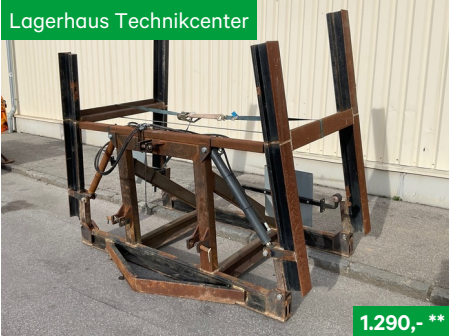

Lagerhaus Technikcenter

1.290,- **

Sonstige Ackerschlepe, Sonstige Bodenbearbeitung
NR. V 68388128 - ST56008, BJ 2020, 8401 Kalsdorf,
Tel. +43664/1308649, Vertr. Franz Sudy