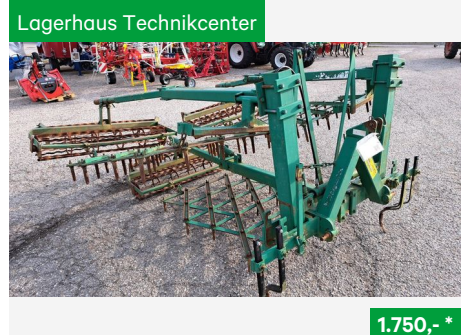

2.200,- **

AVR Tiefenlockerer, Sonstige Bodenbearbeitung
NR. G 68388863 - 1541789/3, BJ 2013, 3910 Zwettl, Tel.
+43664/6272782, Vertr. Erich Kurzreiter

Lagerhaus Technikcenter

1.750,- *

Regent Egge, Sonstige Bodenbearbeitung
NR. 68382267, BJ 2000, 4846 Redlham, Tel.
+43664/6273322, Vertr. Jakob Fiebiger

Lagerhaus Technikcenter

3.490,- *

Breviglieri Bodenfräse B80 230,
Sonstige Bodenbearbeitung, NR. Privatverkauf, BJ
2003, 4846 Redlham, Tel. +43664/6275697, Vertr.
Stefan Barth

Lagerhaus Technikcenter

33.900,- **