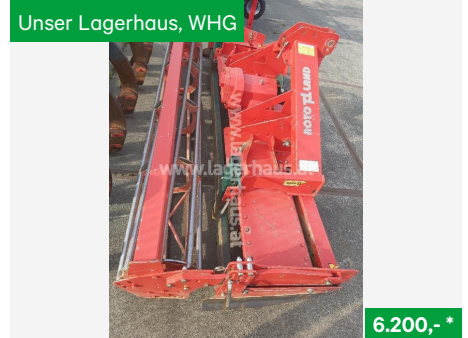

gebrauchtmaschinen.lagerhaus.at

15.01.2025 / 02:34 Uhr

Purgstall/Kilb

2.550,- *

Rau ROTORTILLER RD30 - 3M PRIVATVERKAUF, Bodenfräsen, NR. 5991535, 3251 Purgstall, Tel. 0043 7489/2605, Vertr. August Wagner

Unser Lagerhaus, WHG

6.590,- *

ROTOLAND ROTOLAND KREISELEGGE / SEMO 99, Bodenfräsen, NR. 19003013, BJ 1994, 9020 Klagenfurt, Tel. 0664/88367345, Vertr. David Wucherer

Unser Lagerhaus, WHG

6.200,- *

ROTOLAND NK 300, Bodenfräsen NR. 5871862, BJ 2006, 9020 Klagenfurt, Tel. 0664/2865693, Vertr. Edi Freithofnig