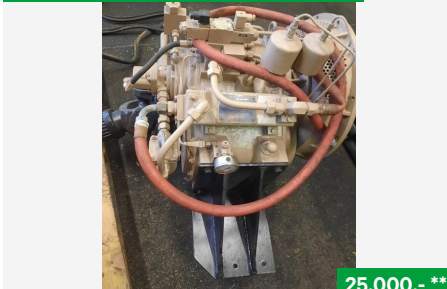

gebrauchtmaschinen.lagerhaus.at

19.03.2025 / 22:44 Uhr

Lagerhaus Technikcenter

3.590,- **

Agromet 250,
NR. G 68381333 - 2231708/1, BJ 2022, 3910 Zwettl, Tel.
+43664/6271052, Vertr. Manfred Pabisch

Lagerhaus Eferding - OÖ. Mitte eGen