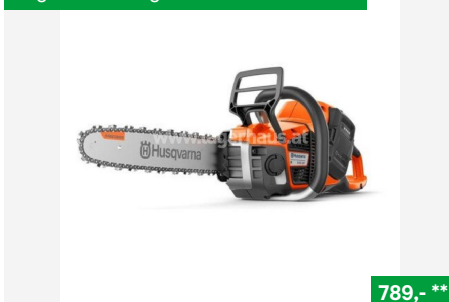

Lagerhaus Pregarten-Gallneukirchen

Husqvarna 540IXP, Motorsägen
NR. 30403531, 4209 Engerwitzdorf, Tel. 0043
7235/62355-256, Vertr. Mario Hofmann

789,- **