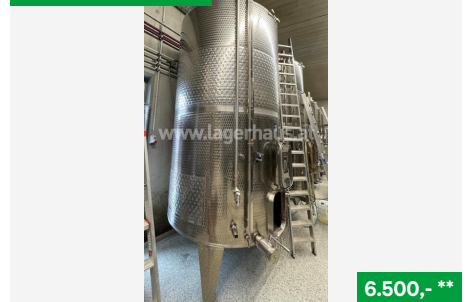

RWA Wein/Obstbau

990,- **

CFS STRIEGELFELD, Sonstige Kellereimaschinen
NR. 16, 2054 Haugsdorf, Tel. +43 / 676/86071614,
Vertr. Andreas Schreiber

RWA Wein/Obstbau

6.800,- **

Ackerl CHILLYMAX 50 -
KÜHLWASSERRÜCKKÜHLER, Kühlung
NR. 900191, BJ 2021, 2170 Poysdorf, Tel. 0664/4413
198, Vertr. Leopold Schulz

RWA Wein/Obstbau

3.850,- **

Fuhrmann WEINTANKS 5.500L UND 6.500L MIT
KÜHLMANTEL, Tanks
NR. 11, BJ 2000, 2170 Poysdorf, Tel. 0664/4413 198,
Vertr. Leopold Schulz

RWA Wein/Obstbau

6.500,- **

Jaklic WEINTANK 7.200L MIT KÜHLMANTEL
(ROTWEINMAISCHETANK), Tanks
NR. 12, BJ 2019, 2170 Poysdorf, Tel. 0664/4413 198,
Vertr. Leopold Schulz