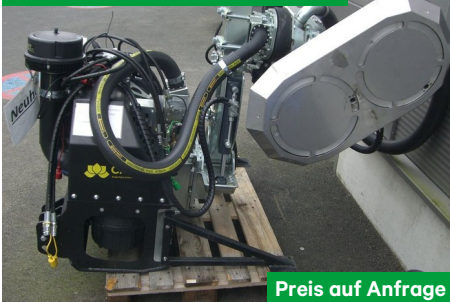

LH Gleinstätten-Ehrenhausen-Wies

Preis auf Anfrage

CFS Druckluftentlauber,
NR., 8461 Ehrenhausen, Tel. +43 664 5058466, Vertr.
Korosec Edwin

LH Gleinstätten-Ehrenhausen-Wies

Preis auf Anfrage

KMS Rinklin EL 50,
NR., 8461 Ehrenhausen, Tel. +43 664 5058466, Vertr.
Korosec Edwin